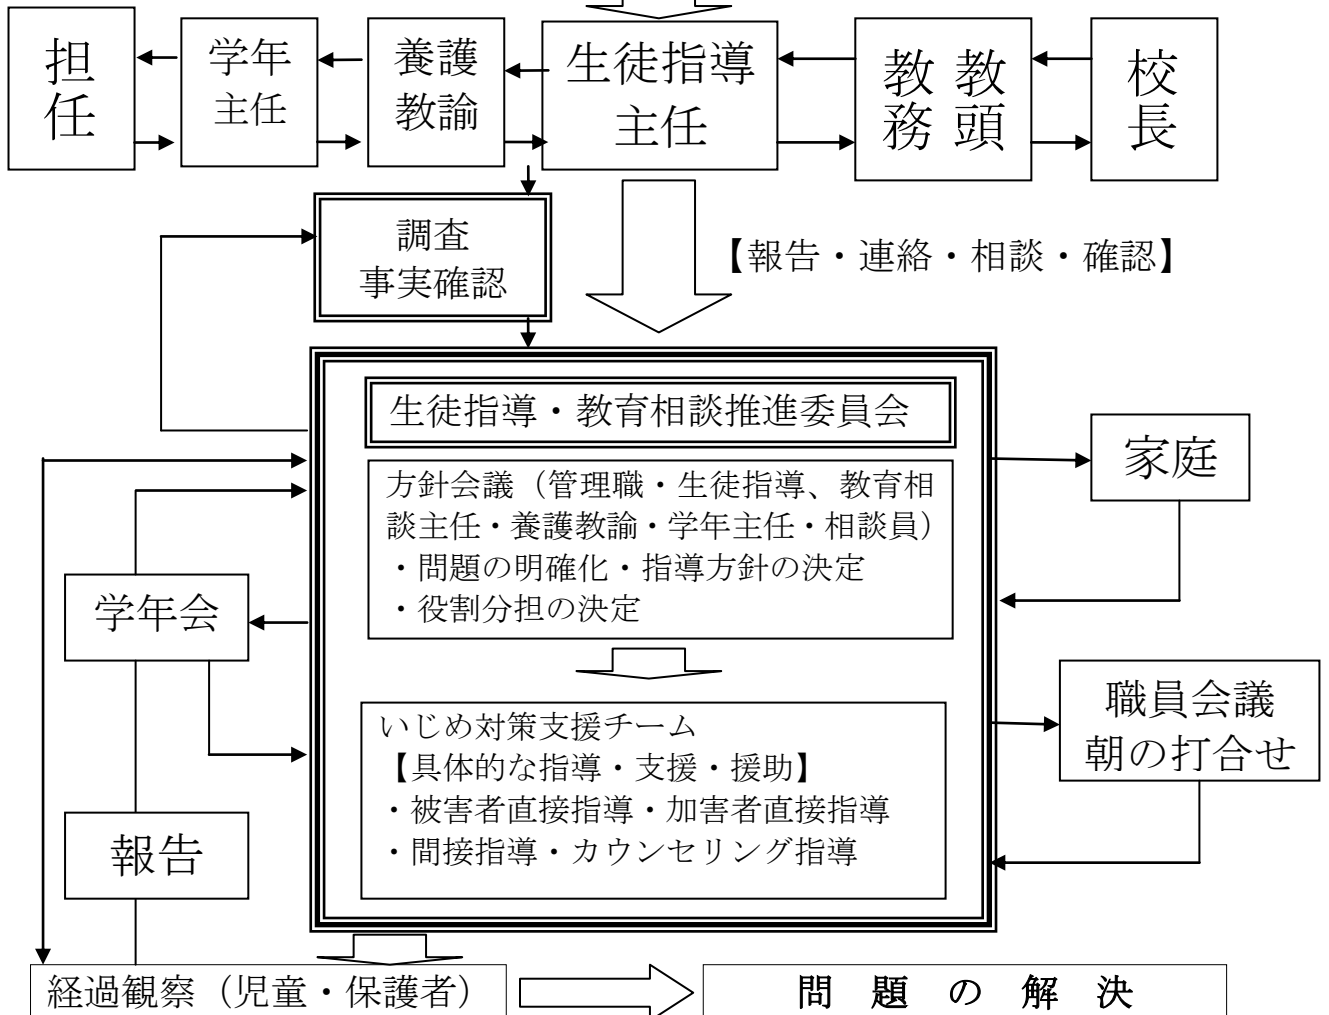

中曽根小学校いじめ問題対策委員会

こころん

いじめ問題への組織的対応マニュアル

中曽根心を伝えるキャラクター

「H26, 中曽根小学校いじめ防止基本方針」

学校・家庭・地域社会からの児童の気になる情報

情報を得た教職員

【関係機関との連携】